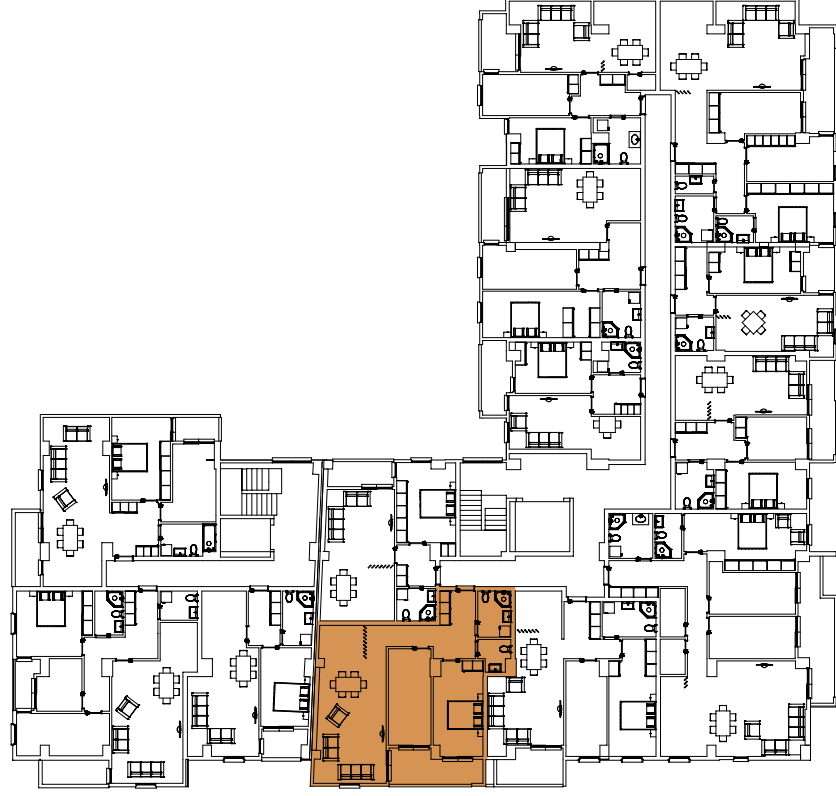

# БЛОК А

## ЛАМЕЛА - 1 / ВЛЕЗ - 1

Просторија	Големина
Ходник	11,48 m <sup>2</sup>
Дневна + Кујна + Трpezарија	33,80 m <sup>2</sup>
Соба за деца	12,92 m <sup>2</sup>
Спална	14,44 m <sup>2</sup>
Бања	4,83 m <sup>2</sup>
Остава	2,86 m <sup>2</sup>
Балкон	8,08 m <sup>2</sup>
<b>Вкупно Нето</b>	<b>88,41 m<sup>2</sup></b>

# БЛОК А

ЛАМЕЛА - 1 / ВЛЕЗ - 1