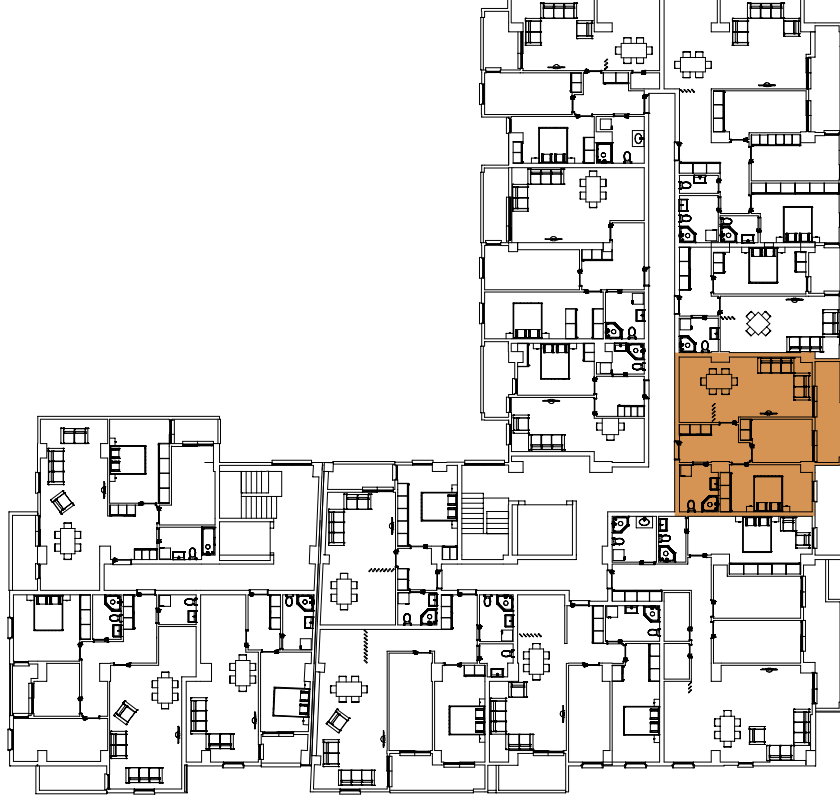

# БЛОК А

ЛАМЕЛА - 1 / ВЛЕЗ - 1

Просторија	Големина
Ходник	7,54 m <sup>2</sup>
Дневна + Кујна + Трпезарија	25,05 m <sup>2</sup>
Соба за деца	8,74 m <sup>2</sup>
Спална	12,93 m <sup>2</sup>
Бања	5,50 m <sup>2</sup>
Балкон	7,02 m <sup>2</sup>
<b>Вкупно Нето</b>	<b>66,78 m<sup>2</sup></b>

# БЛОК А

ЛАМЕЛА - 1 / ВЛЕЗ - 1