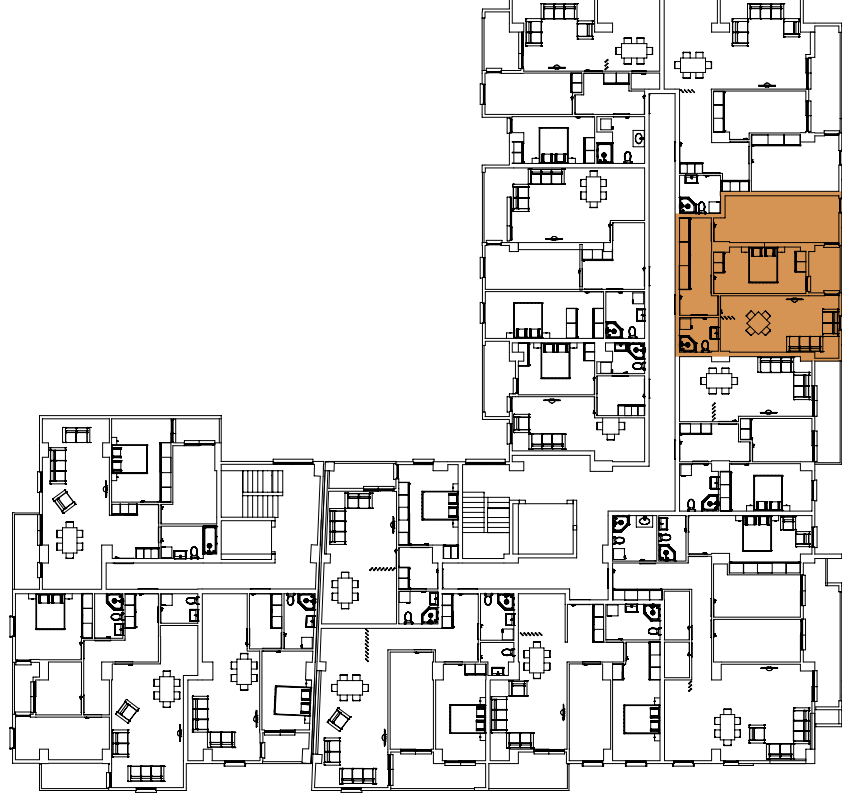

БЛОК А

ЛАМЕЛА - 1 / ВЛЕЗ - 1

Просторија	Големина
Ходник	10,06 m ²
Дневна + Кујна + Трпезарија	21,02 m ²
Соба за деца	13,00 m ²
Спална	17,61 m ²
Бања	4,10 m ²
Балкон	3,89 m ²
Вкупно Нето	69,68 m²

БЛОК А

ЛАМЕЛА - 1 / ВЛЕЗ - 1

Станови Број

Кат 1 Стан 5

Кат 3 Стан 25

Кат 5 Стан 45

Кат 7 Стан 65

Кат 9 Стан 85

Поткровје Стан 95