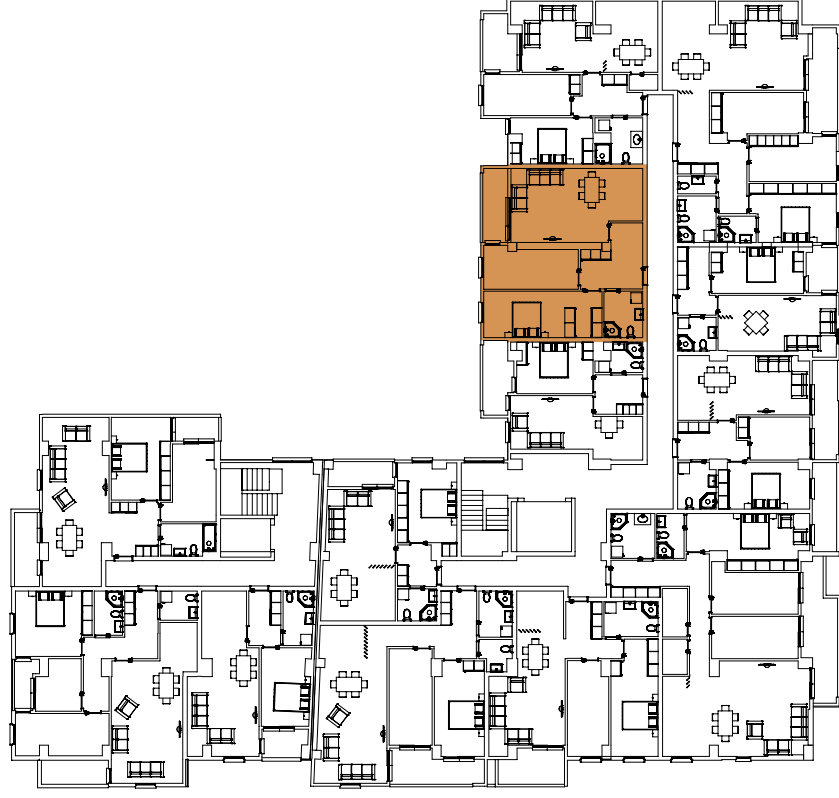

БЛОК А

ЛАМЕЛА - 2 / ВЛЕЗ - 2

Просторија	Големина
Ходник	10,27 m ²
Дневна + Кујна + Трпезарија	28,25 m ²
Соба за деца	11,79 m ²
Спална	17,13 m ²
Бања	5,82 m ²
Балкон	5,26 m ²
Вкупно Нето	78,52 m²

БЛОК А

ЛАМЕЛА - 2 / ВЛЕЗ - 2

Станови Број

Кат 1 Стан 2

Кат 2 Стан 12

Кат 3 Стан 22

Кат 4 Стан 32

Кат 5 Стан 42

Кат 6 Стан 52

Кат 7 Стан 62

Кат 8 Стан 72

Кат 9 Стан 82

Поткровје Стан 92