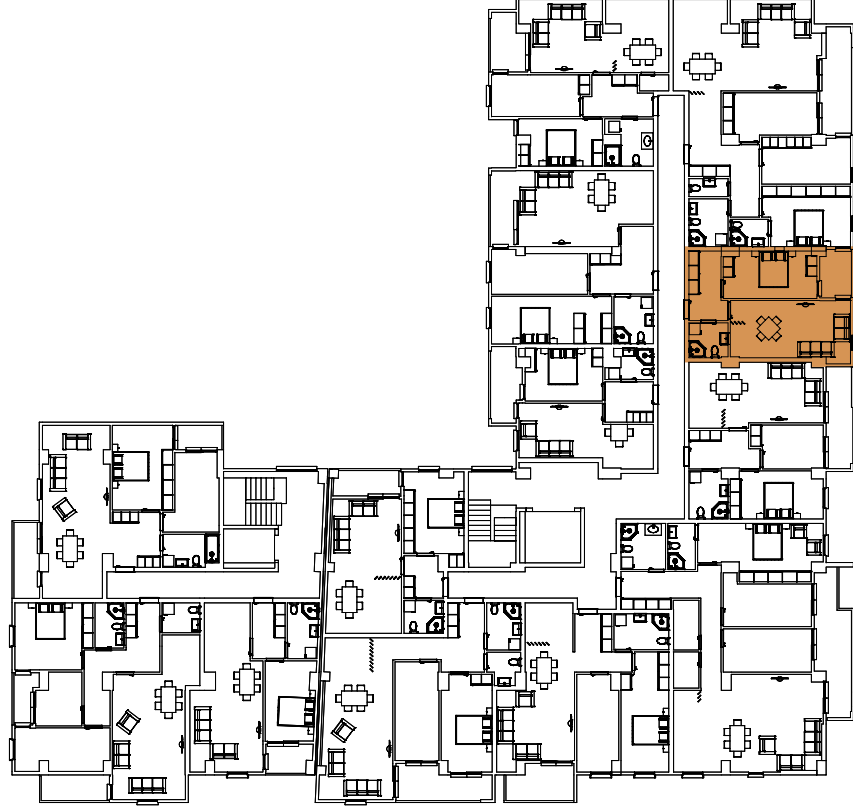

БЛОК А

ЛАМЕЛА - 1 / ВЛЕЗ - 1

Просторија	Големина
Ходник	7,20 m ²
Дневна + Кујна + Трпезарија	21,01 m ²
Спална	12,98 m ²
Бања	4,10 m ²
Балкон	3,89 m ²
Вкупно Нето	49,18 m²

БЛОК А

ЛАМЕЛА - 1 / ВЛЕЗ - 1

Станови Број

Кат 2 Стан 15

Кат 4 Стан 35

Кат 6 Стан 55

Кат 8 Стан 75